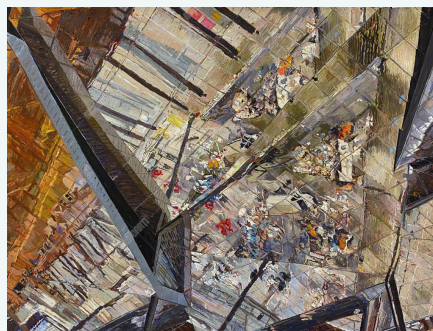

ENFERMEDAD BIÓNICA

Francisco José Triviño Martínez

ENCANTS FRAGMENTADO

Gabriela Garcia Carrero

VIDA EN LA VALVA

José Bifano

TRANSIENCE OF SPACE

Aileen Hamilton